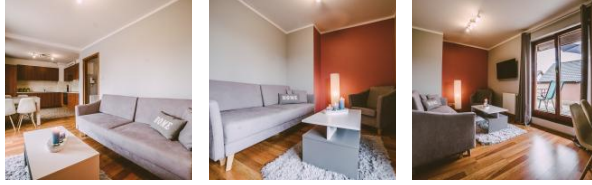

Detale oferty

Stan mieszkania	bardzo dobry
Rodzaj mieszkania	jednopoziomowe
Umeblowanie	umeblowane
Piętro	Piętro I
Opcje dodatkowe	internet, linie telefoniczne, teren ogrodzony, plac zabaw, drzwi antywłamaniowe
Ilość pokoi	2 pokoje
Ilość sypialni	1
Rok budowy	2010
Ilość pięter	2
Otoczenie	domy jednorodzinne
Komunikacja miejska	autobus
Dojazd	asfalt
Głośność	ciche

379 000 PLN

9 243/m²

Szczegóły oferty

Przestronne **2-pokojowe** mieszkanie o pow. 41,16m² znajdujące się na pierwszym piętrze budynku (tylko 3 mieszkania w klatce). Budynek w zabudowie szeregowej położony na zamkniętym osiedlu Lawenda Park przy ul. Marzycieli/Zielonki. Zielona okolica z zabudową jednorodziną. Plac zabaw na terenie osiedla.

Mieszkanie w pełni wyposażone, składa się z:

salon + aneks kuchenny - 20,15m²,

sypialnia - 10,79m²,

łazienka - 5,32m²,

hol - 5m²,

taras 13,88m².

2 zewnętrzne miejsca postojowe w łącznej cenie 20.000PLN (zakup obligatoryjny).

Ekspozycja: północ - południe.

Ogrzewanie gazowe. Komunikacja (Linie 267, 287).

CENA: 379.000 PLN

Już **dziś** umów się na prezentację.

Pozostałe zdjęcia

Zadzwoń do nas
518 84 24 23