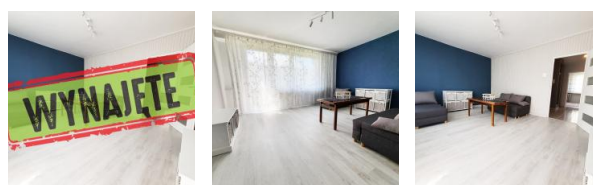

Szczegóły oferty

Do wynajęcia 2 pokojowe mieszkanie położone na 1 piętrze w bloku przy ul. Wyspiańskiego na osiedlu Bocianek w Kielcach.

Na powierzchnię **49 m²** składa się:

duży pokój z wyjściem na **balkon**,
oddzielna sypialnia,
jasna kuchnia,
łazienka razem z WC,
przedpokój.

Mieszkanie jest częściowo umeblowane - możliwość dodatkowego doposażenia. Pokoje umeblowane są w sofy, komody, szafę oraz ławę.

Kuchnia została wyposażona w lodówkę, kuchenkę gazową, piekarnik oraz okap. W łazience znajduje się również pralka.

Ogrzewanie mieszkania miejskie, natomiast ciepła woda z piecyka gazowego.

Budynek został ocieplony, odnowiony oraz zabezpieczony domofonem.

Czynsz najmu: 1400 zł + **czynsz do administracji:** 450 zł (2 osoby) - zawiera zaliczkę za CO, fundusz remontowy, utrzymanie części wspólnych, wywóz nieczystości oraz wodę + **prąd, gaz**

Kaucja: 1900 zł

Wynajem osobom bez dzieci i zwierząt na okres minimum 12 miesięcy.

W pobliżu znajduje się:

Przedszkole Samorządowe nr 1, Szkoła Podstawowa nr 1, Park, Galeria Echo oraz liczne sklepy spożywcze i punkty usługowe.

Więcej informacji pod telefonem oraz w siedzibie biura Kielce **ul. Wspólna 2b/25 (parter)** oraz na www.neodom.pl

Pozostałe zdjęcia

Zadzwoń do nas
**888 200
444**