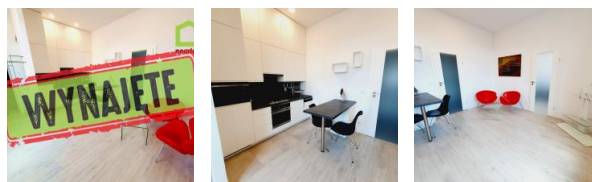

Szczegóły oferty

Do wynajęcia mieszkanie położone w centrum miasta przy ul. Małej. Mieszkania składa się z:

salonu połączonego z aneksem kuchennym który jest umeblowany i wyposażony w kuchenkę, lodówkę, mikrofalę oraz zmywarkę, sypialni z osobną garderobą, przestronnej łazienki.

Ogrzewanie oraz ciepła woda za pomocą piecyka II- funkcyjnego (gazowego). Mieszkanie przeznaczone jest do wynajęcia przez osoby nie palące, bez zwierząt. Wynajem na minimum rok czasu - umowa najmu okazjonalnego.

Miesięczny czynsz najmu 1 400 zł + opłaty licznikowe (prąd, woda, gaz).

Kaucja 3 000 zł

Wolne od zaraz.

W pobliżu:

ul. Sienkiewicza - 20m
Rynek - 100m
Park miejski -300m
Galeria Korona - 500m
Kryta pływalnia - 500m
Uniwersytet Jana Kochanowskiego - 600m
Dworzec PKP - 600m
Politechnika Świętokrzyska - 900m
Dodatkowo w pobliżu liczne sklepy i restauracje.

Więcej informacji pod telefonem lub siedzibie biura przy ul. Wspólna 2b/25 (parter)

Pozostałe zdjęcia

Zadzwoń do nas
**888 200
444**