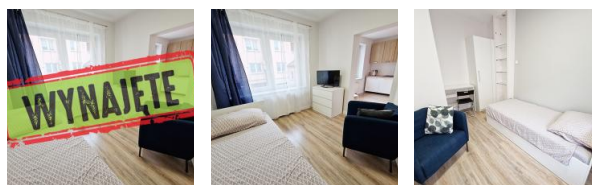

Szczegóły oferty

Do wynajęcia kawalerka położona na 1 piętrze w kameralnym budynku w Centrum Kielce, ul. Mała.

Na powierzchnię **20 m²** składa się:

osobna kuchnia,
pokój,
łazienka razem z WC,

Mieszkanie jest w pełni umeblowane i wyposażone. Kuchnia w zabudowie pod wymiar została wyposażona w lodówkę, płytę indukcyjną, pralkę oraz ekspres do kawy. W pokoju znajduje się łóżko, komoda, szafa, biurka oraz TV. Łazienka natomiast wyposażona została w prysznic, WC oraz umywalkę z szafką.

Czynsz najmu: 1200zł w którym zawarta jest ciepła i zimna woda, CO, fundusz remontowy, utrzymanie części wspólnych, śmieci, **internet** + prąd.

Kaucja: 1200 zł

Najem okazjonalny na okres minimum 12 miesięcy.

Budynek wybudowany z 1998 roku został ogrodzony oraz zabezpieczony monitoringiem, domofonem.

Blok położony jest w samym centrum miasta. 100 metrów od ulicy Sienkiewicza

Zapraszamy do oglądania !

Więcej informacji pod telefonem oraz w siedzibie biura Kielce **ul. Wspólna 2b/25 (parter)** oraz na **www.neodom.pl**

Pozostałe zdjęcia

Zadzwoń do nas
511 616 644